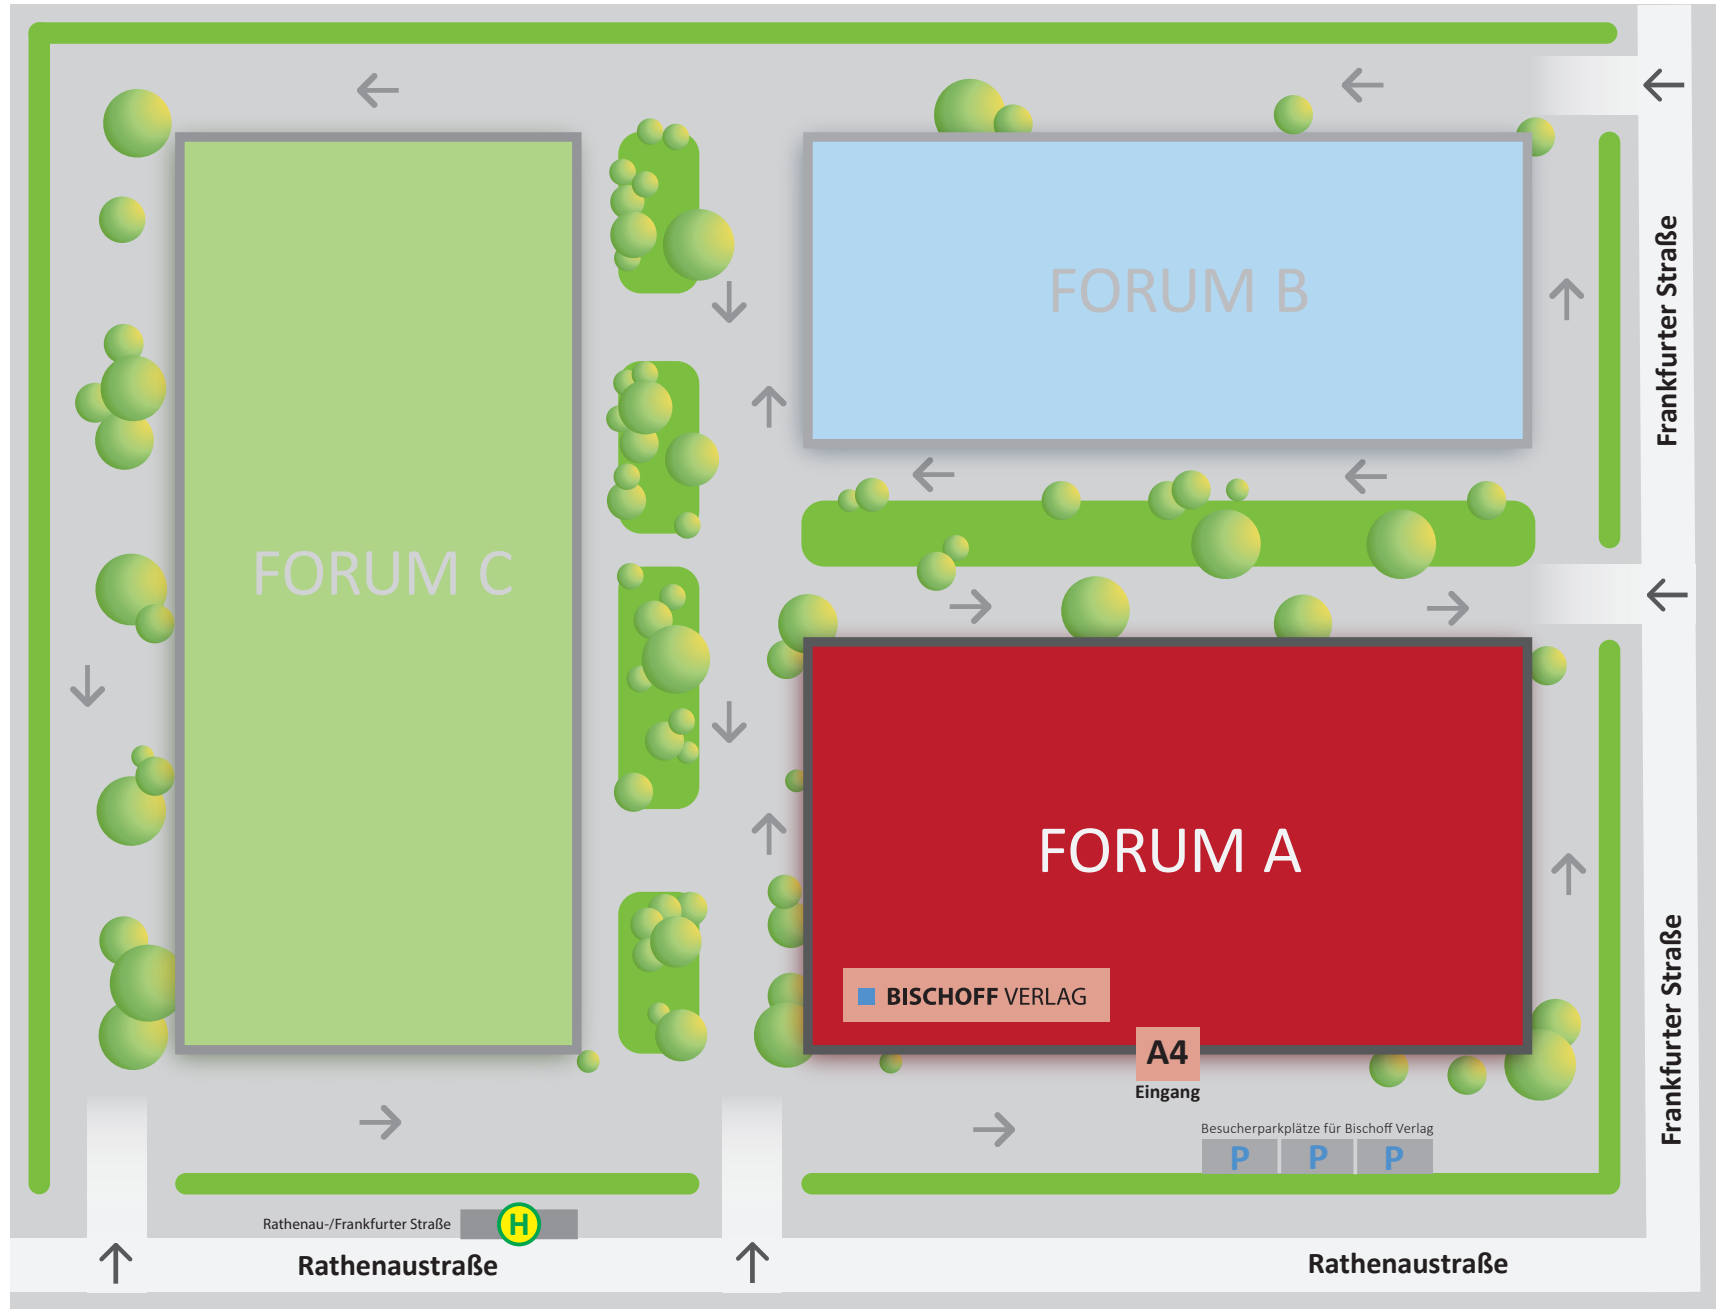

## Anreise mit Bus & Bahn

Von Richtung Frankfurt am Main

- S3, S4 (in Richtung Darmstadt/Langen) oder Tram 17 (Neu-Isenburg Stadtgrenze) bis Neu-Isenburg Bahnhof (Ausstieg)
- Umsteigen in den BusOF53 und bis zu der Haltestelle: Neu-Isenburg Rathenau-/Frankfurter Straße (Ausstieg)